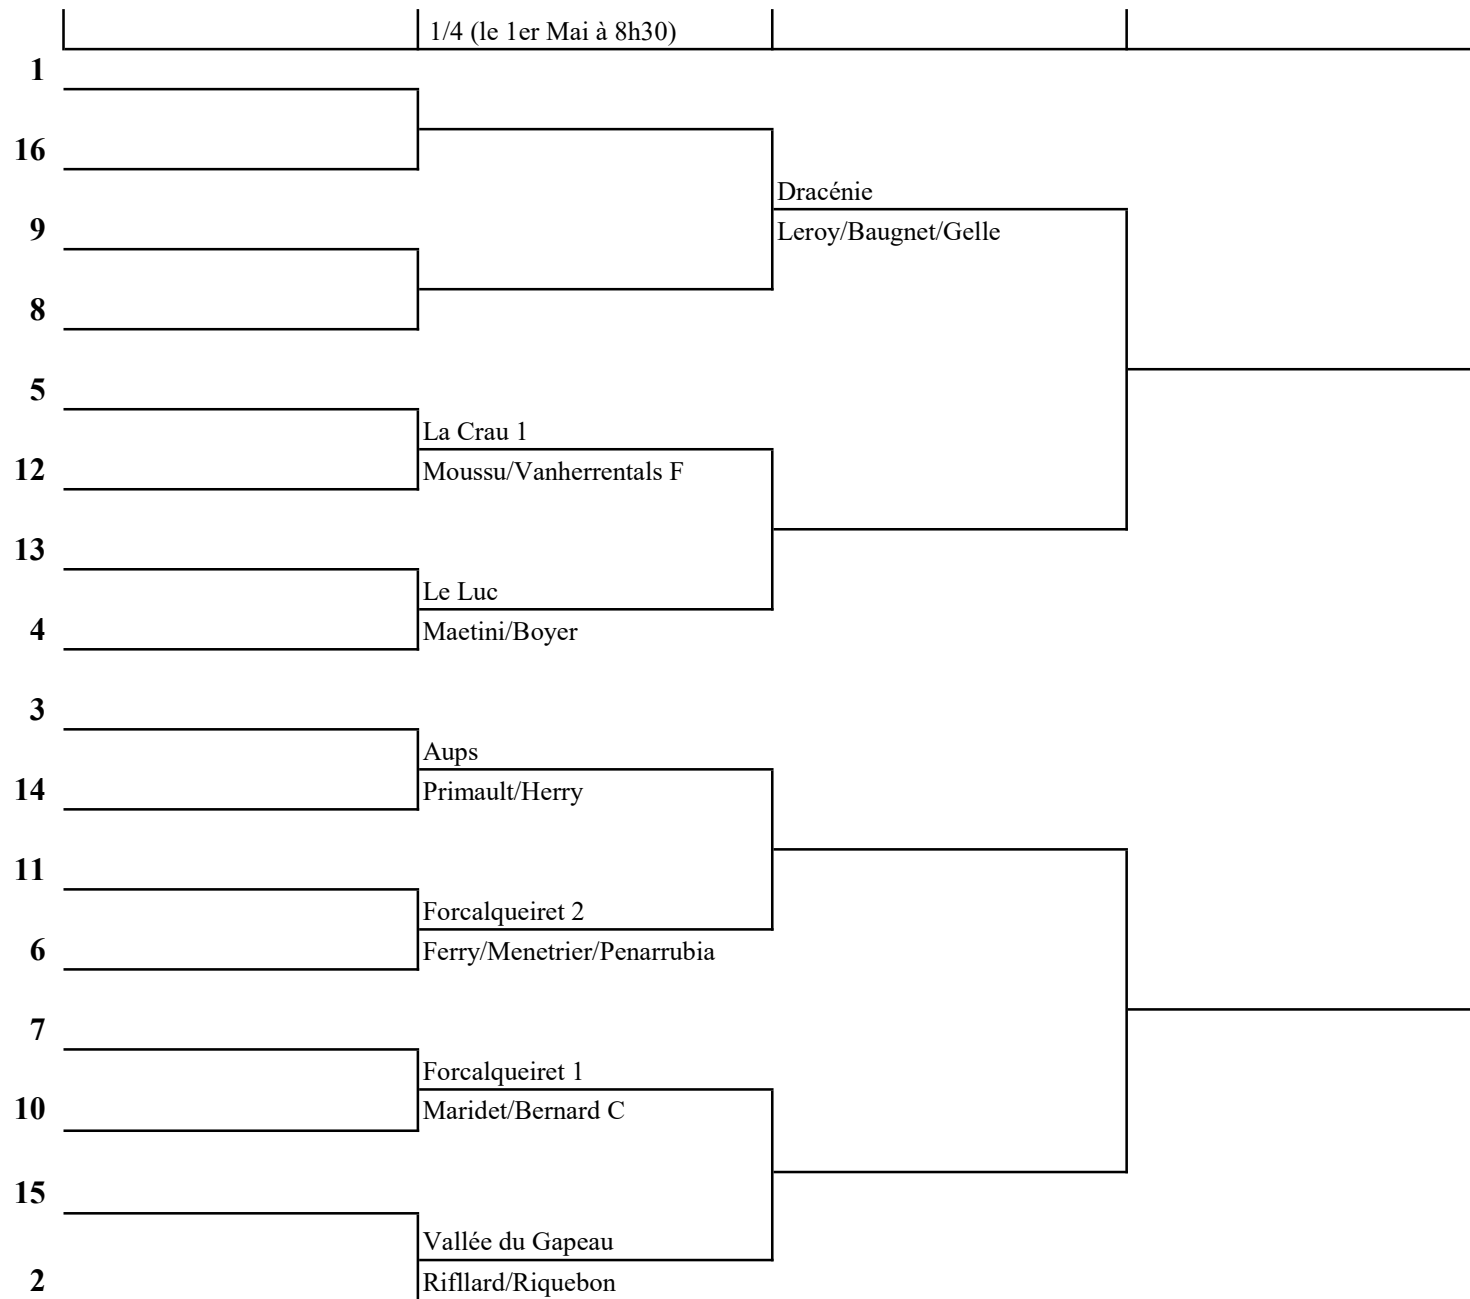

COUPE AMATE
2023/2024
Tableau : - 1300 pts

COUPE AMATE
2023/2024
Tableau : - 1100 pts

COUPE AMATE
2023/2024
Tableau : - 900 pts

COUPE AMATE
2023/2024
Tableau : - 700 pts