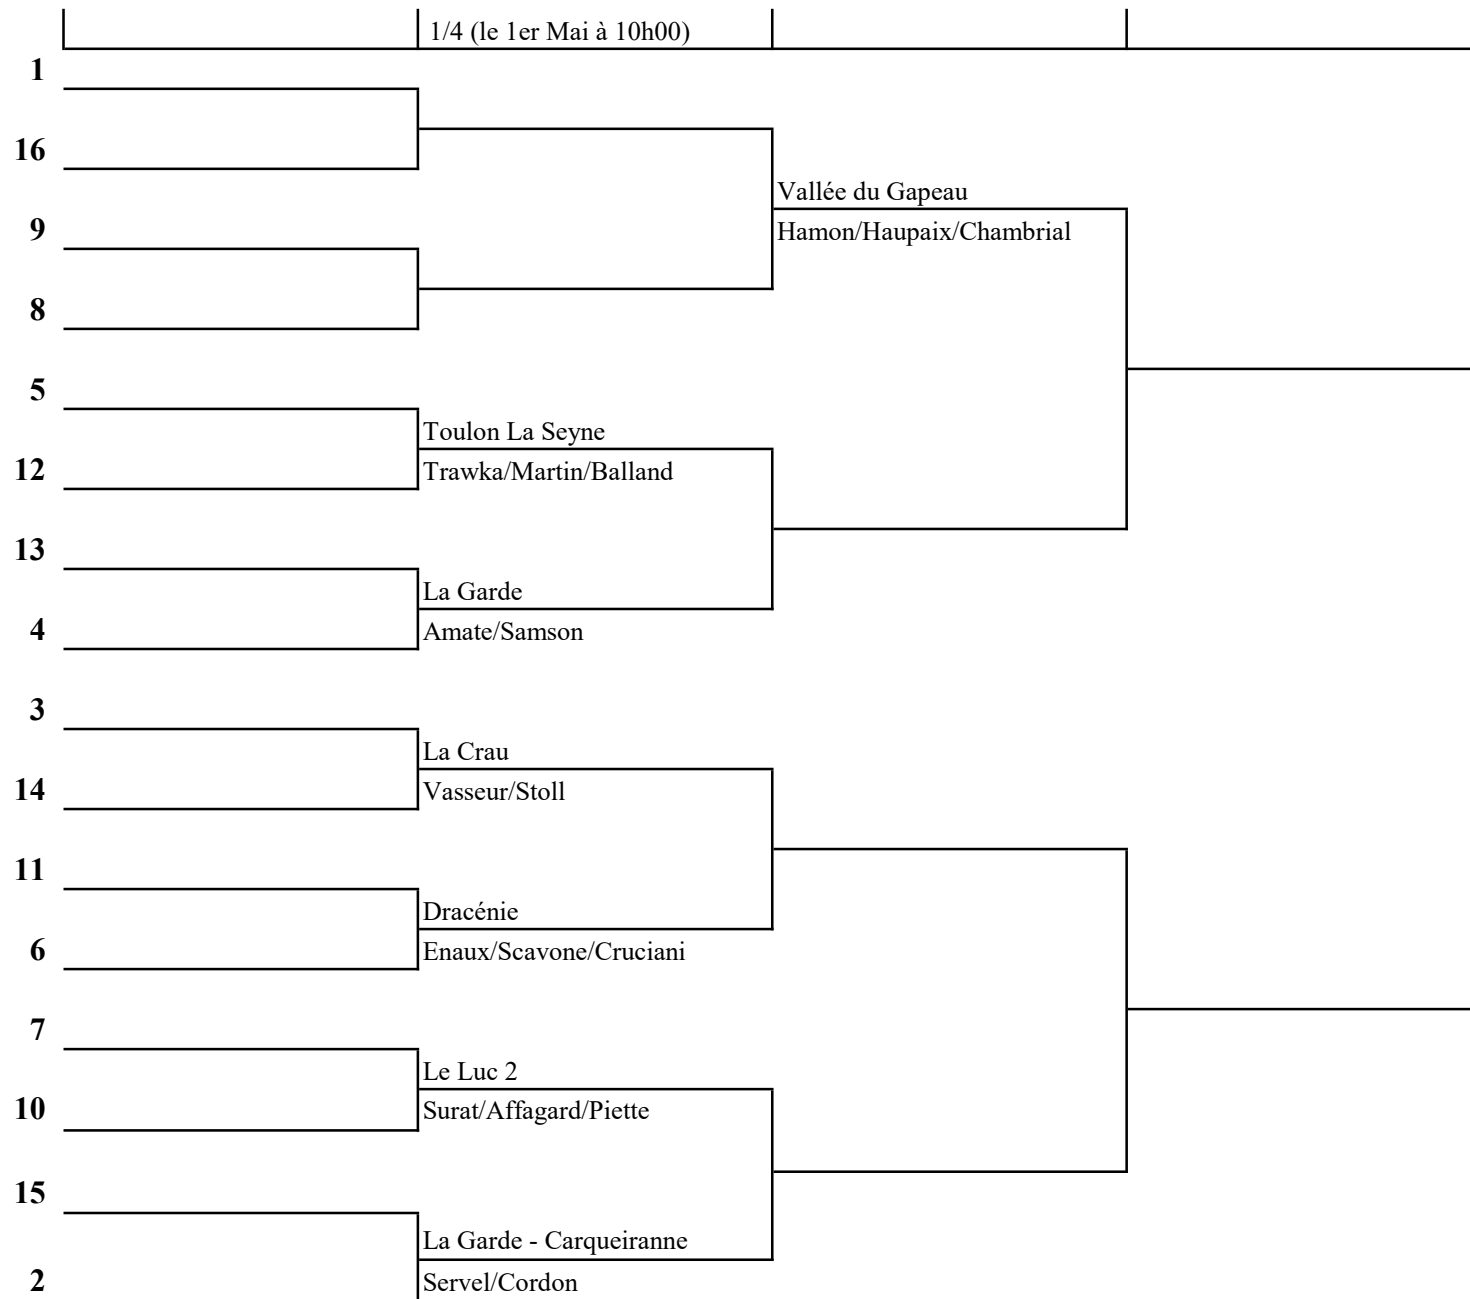

COUPE AMATE
2023/2024
Tableau : - 1300 pts

COUPE AMATE
2023/2024
Tableau : - 1100 pts

COUPE AMATE
2023/2024
Tableau : - 900 pts

COUPE AMATE
2023/2024
Tableau : - 700 pts